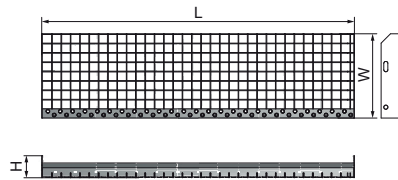

## Walraven Yeti® Service Deck Step

(10417)

grids for walkways and platforms

Product Number	VVS Number	Total Height	Total Width	Total Length
<i>Reference letter</i>		<i>H</i>	<i>W</i>	<i>L</i>
<i>Unit description</i>		<i>mm</i>	<i>mm</i>	<i>mm</i>
67690060		30	240	600
67690080		30	240	800
67690100	018083102	30	240	1,000
67690130		30	305	1,000