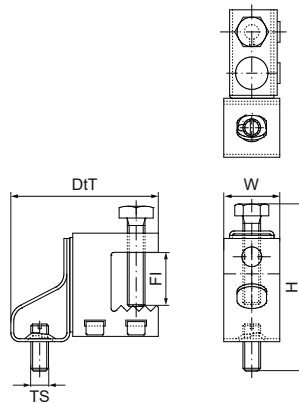

### Features & benefits

Product Number	Flange	Thread Size	Total Height	Total Width	Total Depth	Maximum Allowed Load Faz
<i>Reference letter</i>	<i>Fl</i>	<i>TS</i>	<i>H</i>	<i>W</i>	<i>D<sub>t</sub></i>	<i>F<sub>a,z</sub></i>
<i>Unit description</i>	<i>mm</i>		<i>mm</i>	<i>mm</i>	<i>mm</i>	<i>N</i>
53420617	2-17	M6	48	19	53	300