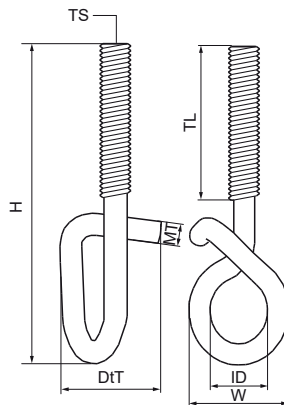

## Walraven Pig Tail Chain Hook

(K5025)

for hangers & ties

### Features & benefits

- material: steel 1.0332
- zinc plated

Product Number	Thread Size	Inner Diameter	Thread Length	Material Thickness	Total Height	Total Width	Total Depth	Maximum Allowed Load Faz
<i>Reference letter</i>	<i>TS</i>	<i>ID</i>	<i>TL</i>	<i>MT</i>	<i>H</i>	<i>W</i>	<i>DtT</i>	<i>F<sub>0,z</sub></i>
<i>Unit description</i>		<i>mm</i>	<i>mm</i>	<i>mm</i>	<i>mm</i>	<i>mm</i>	<i>mm</i>	<i>N</i>
6940006	M6	15	40	5.50	81.5	26	26.5	400
6940008	M8	16.5	30	7.00	65	36	30	600