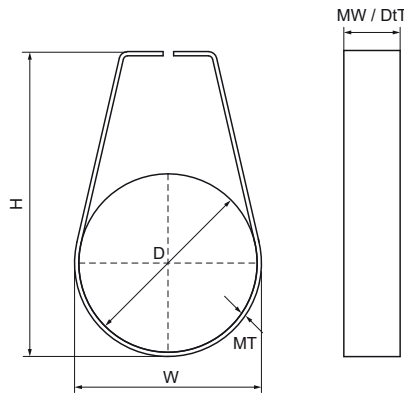

Walraven Sprinkler Clamp Stainless Steel

(M9505)

Features & benefits

Product Number	DN	Material Width	Material Thickness	Total Height	Total Width	Total Depth	Approvals
<i>Reference letter</i>	<i>D</i>	<i>MW</i>	<i>MT</i>	<i>H</i>	<i>W</i>	<i>DtT</i>	
<i>Unit description</i>		<i>mm</i>	<i>mm</i>	<i>mm</i>	<i>mm</i>	<i>mm</i>	
5994557033	DN 25	22	1.00	68	50	22	ITB (KOT)
5994557042	DN 32	22	1.00	80	54	22	ITB (KOT)
5994557048	DN 40	22	1.00	93	58	22	ITB (KOT)
5994557060	DN 50	22	1.00	105	69	22	ITB (KOT)
5994557076	DN 65	22	1.50	120	88	22	ITB (KOT)
5994557088	DN 80	22	1.50	144	106	22	ITB (KOT)
5994557114	DN 100	22	1.50	186	134	22	ITB (KOT)