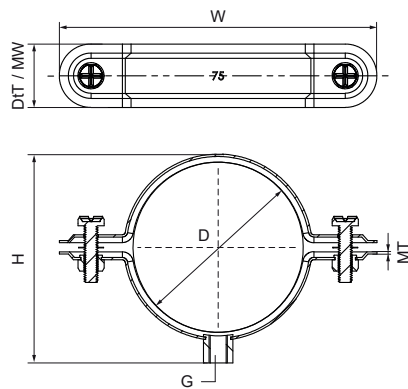

Walraven Abrazaderas Isofix 3500

(B0545)

para bajantes de tubos de PVC de desagüe

Características & ventajas

- tuerca lateral M6 remachada (antigiro)
- tornillos hexagonales M6 impermeables con arandelas de plástico
- material: acero
- acero zincado

Número de producto	Diámetro exterior de la tubería	DN	Imperial tube diameter	Rosca de conexión	Altura total	Anchura total	Profundidad total	Material Anchura	Material Grosor	Tamaño del tornillo
<i>Carta de referencia</i>	<i>D</i>	<i>D</i>	<i>D</i>	<i>G</i>	<i>H</i>	<i>W</i>	<i>DtT</i>	<i>MW</i>	<i>MT</i>	<i>ds</i>
<i>Unidad</i>	<i>mm</i>		<i>"</i>		<i>mm</i>	<i>mm</i>	<i>mm</i>	<i>mm</i>	<i>mm</i>	
0816075	75 - 80	DN 65	2½	M8	88	140	28	28	1,00	M6
0816090	88 - 92	DN 80	3	M8	102	155	28	28	1,00	M6
0816110	108 - 113	DN 100	-	M8	122	176	28	28	1,00	M6
0816125	124 - 130	DN 125	-	M8	137	191	28	28	1,00	M6
0816160	159 - 165	DN 150	-	M8	172	226	28	28	1,00	M6
0816200	199 - 203	DN 200	-	M8	210	268	28	28	1,00	M6