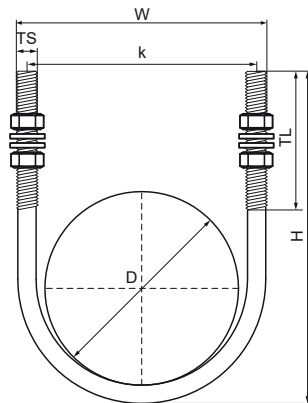

Walraven Abarcón largo

(B1030)

para tuberías de acero

Características & ventajas

- Perno en U con rosca
- incluido tuercas y arandelas
- brazos largos con hilo
- material: acero
- acero zincado

Número de producto	Diámetro exterior de la tubería	Imperial tube diameter	DN	Tamaño de la rosca	Longitud de la rosca	Altura total	Anchura total	Profundidad total	Distancia de corazón a corazón
<i>Carta de referencia</i>	<i>D</i>	<i>D</i>	<i>D</i>	<i>TS</i>	<i>TL</i>	<i>H</i>	<i>W</i>	<i>DtT</i>	<i>k</i>
<i>Unidad</i>	<i>mm</i>	<i>"</i>			<i>mm</i>	<i>mm</i>	<i>mm</i>	<i>mm</i>	<i>mm</i>
2085308027	26,9	3/4	DN 20	M8	70	100	43	13	35
2085308034	33,7	1	DN 25	M8	70	107	50	13	42
2085308042	42,4	1 1/4	DN 32	M8	90	134	59	13	51
2085308049	48,3	1 1/2	DN 40	M8	90	143	65	13	57
2085308060	60,3	2	DN 50	M8	90	154	77	13	69
2085308076	76,1	2 1/2	DN 65	M8	90	171	97	13	89
2085310090	88,9	3	DN 80	M10	90	187	110	17	100
2085310114	114,3	4	DN 100	M10	90	210	135	17	125
2085312140	139,7	5	DN 125	M12	90	238	164	19	152
2085314168	168,3	6	DN 150	M14	90	268	194	21	180