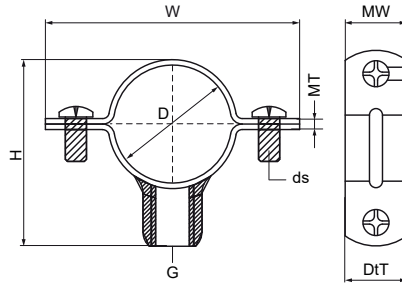

## Walraven Abrazaderas de tubo Amarillas (M6)

(B3012)

para tubos de PVC y acero

### Características & ventajas

- abertura lateral, permite el montaje rápido
- indicada especialmente para instalaciones de calefacción
- material: acero
- acero zincado, amarillo pasivado

Número de producto	Diámetro exterior de la tubería	DN	Imperial tube diameter	Rosca de conexión	Altura total	Anchura total	Profundidad total	Material Anchura	Material Grosor	Tamaño del tornillo	Carga máxima permitida Faz
<i>Carta de referencia</i>	<i>D</i>	<i>D</i>	<i>D</i>	<i>G</i>	<i>H</i>	<i>W</i>	<i>DtT</i>	<i>MW</i>	<i>MT</i>	<i>ds</i>	<i>Fa,z</i>
<i>Unidad</i>	<i>mm</i>		<i>"</i>		<i>mm</i>	<i>mm</i>	<i>mm</i>	<i>mm</i>	<i>mm</i>		<i>N</i>
0809510	10	DN 6	1/8	M6	17	34	12	12	1,20	M5	700
0809512	12	DN 8	1/4	M6	19	36	12	12	1,20	M5	700
0809515	15	-	-	M6	22	39	12	12	1,20	M5	700
0809516	16	-	-	M6	23	39	12	12	1,20	M5	700
0809518	18	DN 10	3/8	M6	25	42	12	12	1,20	M5	700
0809520	20	-	-	M6	27	44	12	12	1,20	M5	700
0809522	22	DN 15	1/2	M6	29	48	12	12	1,20	M5	700
0809525	25	-	-	M6	32	49	12	12	1,20	M5	700
0809528	28	-	-	M6	35	54	12	12	1,20	M5	700
0809532	32	DN 25	1	M6	39	57	12	12	1,20	M5	700
0809535	35	-	-	M6	42	60	12	12	1,20	M5	700
0809540	40	-	-	M6	47	66	15	15	1,20	M5	700
0809542	42	DN 32	1 1/4	M6	49	67	15	15	1,20	M5	700
0809550	50	-	-	M6	57	77	15	15	1,20	M5	700
0809554	54	-	-	M6	61,2	79	15	15	1,20	M5	700
0809560	60	DN 50	2	M6	67	85	15	15	1,20	M5	700
0809563	63	-	-	M6	70	88	15	15	1,20	M5	700