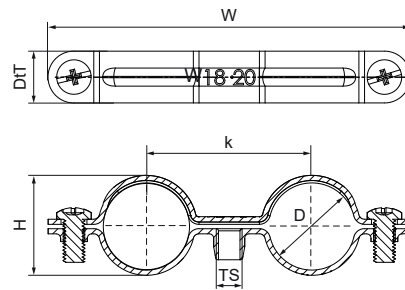

## Walraven Abrazaderas dobles Amarillas

(B3016)

para tubos de PVC y acero

### Características & ventajas

- indicada especialmente para instalaciones de calefacción
- material: acero
- acero zincado, amarillo pasivado

Número de producto	Diámetro exterior de la tubería	Altura total	Anchura total	Profundidad total	Distancia de corazón a corazón	Tamaño de la rosca
<i>Carta de referencia</i>	<i>D</i>	<i>H</i>	<i>W</i>	<i>DtT</i>	<i>k</i>	<i>TS</i>
<i>Unidad</i>	<i>mm</i>	<i>mm</i>	<i>mm</i>	<i>mm</i>	<i>mm</i>	
0809712	12	17,3	65	12	28	M6
0809714	14 - 15	19,3	73	12	32	M6
0809718	18	19,6	84	12	36	M6
0809722	22	21	88	12	38	M6
0809728	28	30	97	12	44	M6