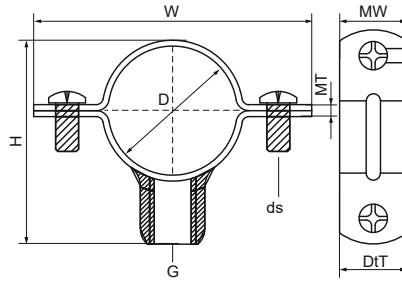

Walraven Abrazaderas de tubo blancas (M6)

(B3036)

para tubos de PVC y acero

Características & ventajas

- abertura lateral, permite el montaje rápido
- indicada especialmente para instalaciones de calefacción
- material: acero
- acero zincado

Número de producto	Diámetro exterior de la tubería	DN	Imperial tube diameter	Rosca de conexión	Altura total	Anchura total	Profundidad total	Material Anchura	Material Grosor	Tamaño del tornillo	Carga máxima permitida Faz
<i>Carta de referencia</i>	<i>D</i>	<i>D</i>	<i>D</i>	<i>G</i>	<i>H</i>	<i>W</i>	<i>DtT</i>	<i>MW</i>	<i>MT</i>	<i>ds</i>	<i>Fa,z</i>
<i>Unidad</i>	<i>mm</i>		<i>"</i>		<i>mm</i>	<i>mm</i>	<i>mm</i>	<i>mm</i>	<i>mm</i>		<i>N</i>
0809006	6	-	-	M6	13,5	30	12	12	1,20	M5	700
0809008	8	-	-	M6	15	32	12	12	1,20	M5	700
0809010	10	DN 6	1/8	M6	17	34	12	12	1,20	M5	700
0809012	12	DN 8	1/4	M6	19	36	12	12	1,20	M5	700
0809016	16	-	-	M6	23	40	12	12	1,20	M5	700
0809018	18	DN 10	3/8	M6	25	42	12	12	1,20	M5	700
0809020	20	-	-	M6	27	44	12	12	1,20	M5	700
0809022	22	DN 15	1/2	M6	29	48	12	12	1,20	M5	700
0809025	25	-	-	M6	32	49	12	12	1,20	M5	700
0809028	28	-	-	M6	35	54	12	12	1,20	M5	700
0809032	32	DN 25	1	M6	39	57	12	12	1,20	M5	700
0809040	40	-	-	M6	46	66	15	15	1,20	M5	700
0809050	50	-	-	M6	57	77	15	15	1,20	M5	700
0809063	63	-	-	M6	70	89	15	15	1,20	M5	700