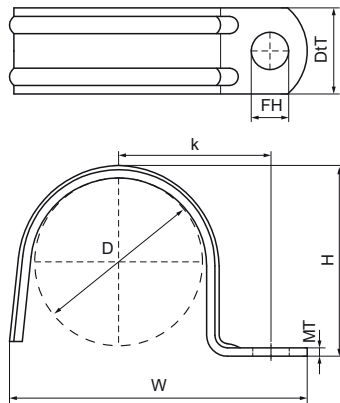

Walraven Abrazadera de tubo (zp)

(B3044)

para cables y tubos de acero y PVC

Características & ventajas

- en diámetros superiores a 10 mm, taladro longitudinal que permite corregir ligeras desviaciones en la instalación
- para cables y tubos de acero y PVC
- 2 nervios
- material: acero
- acero zincado

Número de producto	Diámetro exterior de la tubería	Imperial tube diameter	Orificio de fijación	Ranura de fijación	Material Grosor	Altura total	Anchura total	Profundidad total	Carga máxima permitida Faz
<i>Carta de referencia</i>	<i>D</i>	<i>D</i>	<i>FH</i>	<i>FS</i>	<i>MT</i>	<i>H</i>	<i>W</i>	<i>DtT</i>	<i>Fo,z</i>
<i>Unidad</i>	<i>mm</i>	<i>"</i>	<i>mm</i>	<i>mm</i>	<i>mm</i>	<i>mm</i>	<i>mm</i>	<i>mm</i>	<i>N</i>
0805110	10	1/8	6,5		0,80	8,5	28	15	300
0805112	12	1/4	6,5		0,80	11	30	15	300
0805116	16	3/8	6,5		0,80	17	35	15	300
0805118	18		6,5		0,80	16,5	37	15	300
0805120	20	1/2	6,5		1,20	18,5	40	15	300
0805122	22		6,5		1,20	21	42	15	300
0805125	25		6,5		1,20	25	45	15	300
0805132	32	1	6,5		1,20	30	51	15	300
0805140	40			8x6	1,20	39	62	18	300
0805150	50	1 1/2		8x6	1,20	49	74	18	300