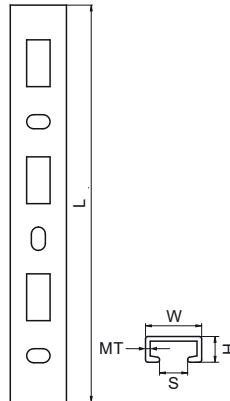

Walraven starQuick® Carril

(C0545)

para uso con Walraven starQuick®

Características & ventajas

- para la fijación de dos o más tuberías con abrazaderas BIS starQuick® sin tuerca
- la Abrazadera Walraven starQuick® se fija al carril mediante el Adaptador de carril Walraven starQuick® (Nº de pieza 0854313)
- material: PVC (polivinilclorido), gris (conforme a RAL 7035)

Número de producto	Altura total	Anchura total	Longitud total	Material Grosor	Apertura del perfil
<i>Carta de referencia</i>	<i>H</i>	<i>W</i>	<i>L</i>	<i>MT</i>	<i>S</i>
<i>Unidad</i>	<i>mm</i>	<i>mm</i>	<i>mm</i>	<i>mm</i>	<i>mm</i>
0854325	10	24	1.000	2,50	11,5