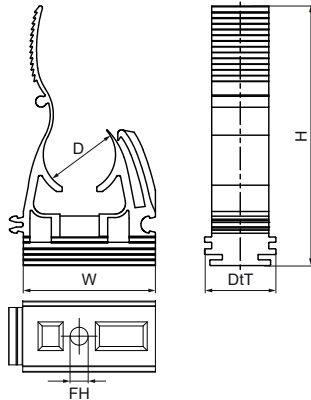

## Walraven Combifix

(C1006)

para fijar conductos y tuberías a paredes, suelos o techos

### Características & ventajas

- abrazadera de una pieza
- instalación rápida
- cierre fácil y rápido
- requiere una herramienta, como un destornillador, para abrirse; no puede abrirse con la mano
- se puede fijar con pistola de gas
- autorroscable para rosca M6
- material: PP (polipropileno), gris
- libre de halógenos
- resistente a los rayos ultravioletas

Número de producto	Diámetro exterior de la tubería	Orificio de fijación	Altura total	Anchura total	Profundidad total	Rosca de conexión
<i>Carta de referencia</i>	<i>D</i>	<i>FH</i>	<i>H</i>	<i>W</i>	<i>DtT</i>	<i>G</i>
<i>Unidad</i>	<i>mm</i>	<i>mm</i>	<i>mm</i>	<i>mm</i>	<i>mm</i>	
0853715	15 - 18	5	57	29	20	Ninguno
0853722	20 - 25	5	73	37	20	Ninguno
0853728	28 - 32	5	81	48	20	Ninguno
0853735	35 - 42	5	108	60	20	Ninguno
0853750	50	5	84	75	20	Ninguno