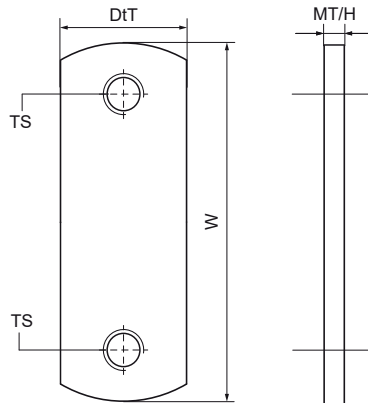

Walraven Tuercas dobles de soporte

(G3030)

fijación a carril Walraven RapidRail®

Características & ventajas

- adecuado para carriles 27x18, 30x15, 30x20, 30x30, 30x45
- material: acero
- acero zincado

Número de producto	Para tipo de rail	Tamaño de la rosca	Material Grosor	Momento de torsión para la instalación	Altura total	Anchura total	Profundidad total
<i>Carta de referencia</i>		<i>TS</i>	<i>MT</i>	<i>T inst.</i>	<i>H</i>	<i>W</i>	<i>DtT</i>
<i>Unidad</i>			<i>mm</i>	<i>Nm</i>	<i>mm</i>	<i>mm</i>	<i>mm</i>
6513208	27x18, 30x15, 30x20, 30x30, 38x40	M8	4,00	15	4	23	74