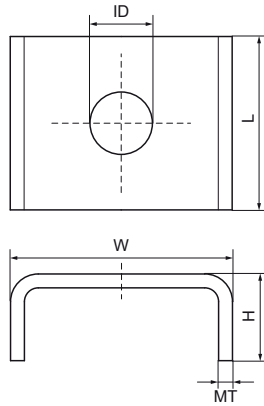

## Walraven Refuerzo de carril (con forma de U)

(G3085)

Placa en U perforada para proteger los rebordes de los carriles y el anclaje

### Características & ventajas

- Arandela en forma de U para proteger las pestañas del carril contra la apertura
- en forma de U para una mayor estabilidad
- Pieza N° 65350XX: adecuado para 27x18
- Pieza N° 65351XX: adecuado para 30x15, 30x20, 30x30, 30x45, 38x40
- material: acero
- pregalvanizado

Número de producto	Para tipo de rail	Altura total	Anchura total	Longitud total	Diámetro interior	Material Grosor
<i>Carta de referencia</i>		<i>H</i>	<i>W</i>	<i>L</i>	<i>ID</i>	<i>MT</i>
<i>Unidad</i>		<i>mm</i>	<i>mm</i>	<i>mm</i>	<i>mm</i>	<i>mm</i>
6535110	38x40, 50x40	9	34,5	25	10,5	2,00
6535109	50x40	9	34,5	25	9	2,00