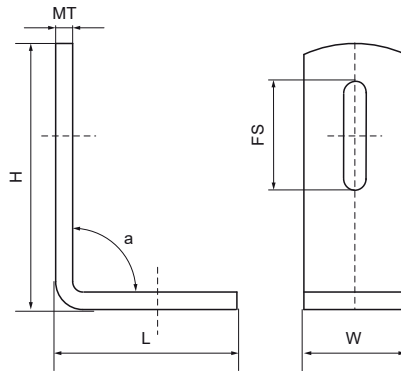

Walraven Conectores para carril - 334

(G3525)

para hacer construcciones de Walraven RapidRail®

Características & ventajas

- para hacer construcciones de carriles
- adecuado para carriles 27x18, 30x15, 30x20, 30x30, 30x45 y 38x40
- material: acero
- acero zincado

Número de producto	Para tipo de rail	Ángulo	Altura total	Anchura total	Longitud total	Material Grosor	Ranura de fijación	Momento de torsión para la instalación
<i>Carta de referencia</i>		<i>a</i>	<i>H</i>	<i>W</i>	<i>L</i>	<i>MT</i>	<i>FS</i>	<i>T inst.</i>
<i>Unidad</i>		°	mm	mm	mm	mm	mm	Nm
6585090	27x18, 30x15, 30x20, 30x30, 30x45, 38x40	90	75	30	55	5,00	30,5 x 8,5	15