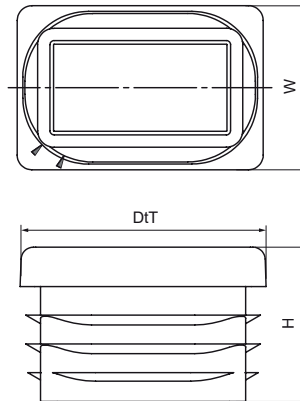

Walraven Tapones para carril

(G4505)

acabado de carril Walraven RapidRail®

Características & ventajas

- para una terminación limpia del carril, protege los bordes cortantes
- fácilmente fijado tenso
- material: PE (polietileno)

Número de producto	Para tipo de rail	Altura total	Anchura total	Profundidad total
<i>Carta de referencia</i>		<i>H</i>	<i>W</i>	<i>DtT</i>
<i>Unidad</i>		<i>mm</i>	<i>mm</i>	<i>mm</i>
6566000	27x18, 30x20	18	18	27
6566001	30x15	17	15	30
6566002	30x30	19	30	30
6566035	38x40	16	40	38