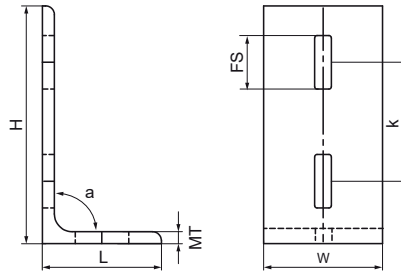

## Walraven Maxx Conector Carril 90°

(H20516)

Para construcciones con carriles Maxx

### Características & ventajas

- Conector de 3 orificios para perfiles Maxx
- De acero en L para mayor estabilidad
- material: acero S235JR
- galvanizado en caliente

Número de producto	Para tipo de rail	Ángulo	Altura total	Anchura total	Longitud total	Material Grosor	Ranura de fijación	Distancia de corazón a corazón	Momento de torsión para la instalación	Carga máxima permitida Faz	Carga máxima permitida Fax
<i>Carta de referencia</i>		<i>a</i>	<i>H</i>	<i>W</i>	<i>L</i>	<i>MT</i>	<i>FS</i>	<i>k</i>	<i>T<sub>inst.</sub></i>	<i>F<sub>0,z</sub></i>	<i>F<sub>0,x</sub></i>
<i>Unidad</i>		°	mm	mm	mm	mm	mm	mm	Nm	N	N
6681020	100x100, 100x120, 100x150	90	200	100	100	10,00	45x14	100	75	14.500	5.000
6681018	80x80	90	200	80	100	10,00	45x14	100	75	14.500	5.000