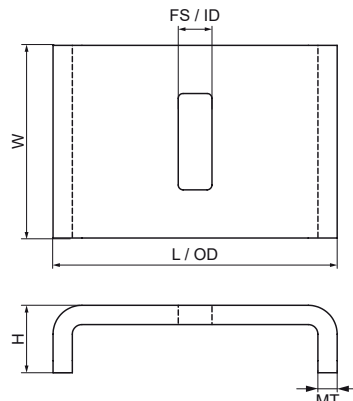

## Walraven Maxx Soporte en U

(H20518)

Para construcciones con carriles Maxx

### Características & ventajas

- en forma de U para una mayor estabilidad
- cuando se aprieta directamente sobre los perfiles Maxx, se aconseja utilizar los soportes en forma de U de Maxx
- aconsejado para colgar perfiles del techo
- para distribuir la fuerza de apriete al utilizar el juego de tornillos Maxx
- La geometría en forma de U impide el giro
- juego de tornillos de cabeza hexagonal con arandela y tuerca dentada para conexiones de perfiles Maxx
- material: acero 1.0332
- galvanizado en caliente

Número de producto	Para tipo de rail	Altura total	Anchura total	Longitud total	Ranura de fijación	Diámetro exterior	Material Grosor
<i>Carta de referencia</i>		<i>H</i>	<i>W</i>	<i>L</i>	<i>FS</i>	<i>OD</i>	<i>MT</i>
<i>Unidad</i>		<i>mm</i>	<i>mm</i>	<i>mm</i>	<i>mm</i>	<i>mm</i>	<i>mm</i>
6589108	80x80	26	80	94	40x14	94	6,00