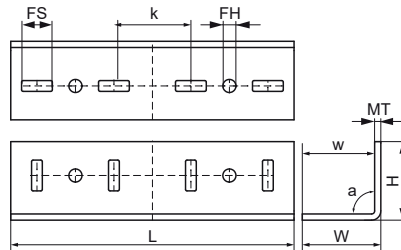

## Walraven Maxx Set Conector lineal

(H20533)

Para construcciones con carriles Maxx

### Características & ventajas

- para conexiones lineales con perfiles Maxx tipo MX100, MX120
- para usarse por parejas
- entrega y montaje siempre en pares
- material: acero S235JR
- galvanizado en caliente

Número de producto	Para tipo de rail	Ángulo	Altura total	Anchura total	Longitud total	Material Grosor	Anchura	Orificio de fijación	Ranura de fijación	Distancia de corazón a corazón	Momento de torsión para la instalación
<i>Carta de referencia</i>		$\alpha$	$H$	$W$	$L$	$MT$	$w$	$FH$	$FS$	$k$	$T_{inst}$
<i>Unidad</i>		°	mm	mm	mm	mm	mm	mm	mm	mm	Nm
6589310	80x80, 100x100, 100x120, 100x150	90	102	102	368	8,00	94	17	40x14	50	75