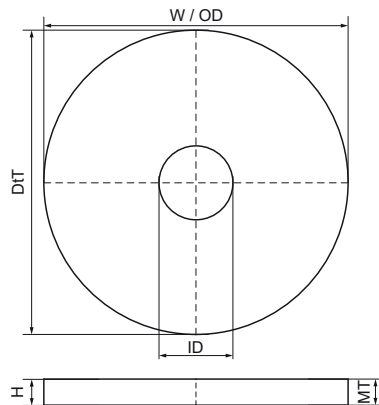

Walraven RapidStrut® Arandela plana (zp)

(H2485)

fijando a carril Strut

Características & ventajas

- arandela plana
- material: acero 1.0332
- acero zincado
- seguridad contra incendios probada

Número de producto	Para tipo de riel	Altura total	Anchura total	Longitud total	Diámetro interior	Diámetro exterior	Material Grosor
<i>Carta de referencia</i>		<i>H</i>	<i>W</i>	<i>L</i>	<i>ID</i>	<i>OD</i>	<i>MT</i>
<i>Unidad</i>		<i>mm</i>	<i>mm</i>	<i>mm</i>	<i>mm</i>	<i>mm</i>	<i>mm</i>
6533506	41x21, 41x41, 41x51, 41x62, 41x82	3	40	40	6,4	40	3,00
6533508	41x21, 41x41, 41x51, 41x62, 41x82	3	40	40	8,4	40	3,00
6533510	41x21, 41x41, 41x51, 41x62, 41x82	3	40	40	10,5	40	3,00
6533512	41x21, 41x41, 41x51, 41x62, 41x82	3	40	40	13	40	3,00