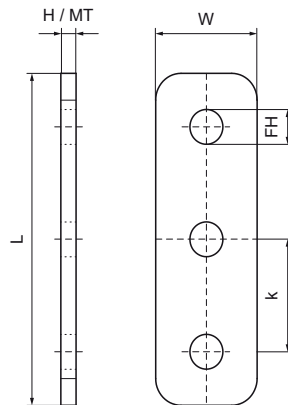

Walraven Conector rectangular (HDG)

(H2885)

para hacer construcciones con carriles Strut

Características & ventajas

- conector plano
- realizar la fabricación con Walraven RapidStrut® Rail
- material: acero 1.0332
- galvanizado en caliente

Número de producto	Para tipo de rail	Altura total	Anchura total	Longitud total	Material Grosor	Orificio de fijación	Distancia de corazón a corazón	Momento de torsión para la instalación
<i>Carta de referencia</i>		<i>H</i>	<i>W</i>	<i>L</i>	<i>MT</i>	<i>FH</i>	<i>k</i>	<i>T_{inst}</i>
<i>Unidad</i>		<i>mm</i>	<i>mm</i>	<i>mm</i>	<i>mm</i>	<i>mm</i>	<i>mm</i>	<i>Nm</i>
66580312	41x21, 41x41, 41x51, 41x62, 41x82	6	40	123	6,00	13	41	40