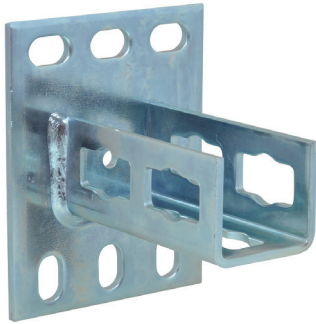

Walraven PushStrut Placa de pared

(H2928)

Para una fácil instalación en construcciones complejas de carril

Características & ventajas

- se combina fácilmente con todos los perfiles Walraven RapidStrut® habituales
- conexión estable de los carriles al suelo, techo o pared
- ahorro de tiempo y flexibilidad
- fácil de quitar y reutilizable
- material: acero
- acero zincado

Número de producto	Para tipo de rail	Altura total	Anchura total	Longitud total	Anchura	Altura	Longitud	Distancia de corazón a corazón	Corazón a corazón Distancia 3	Ranura de anclaje	Orificio de fijación	Material Grosor	Carga máxima permitida Faz
<i>Carta de referencia</i>		<i>H</i>	<i>W</i>	<i>L</i>	<i>w</i>	<i>h</i>	<i>l</i>	<i>k</i>	<i>k 3</i>	<i>AS</i>	<i>FH</i>	<i>MT</i>	<i>Fo,z</i>
<i>Unidad</i>		<i>mm</i>	<i>mm</i>	<i>mm</i>	<i>mm</i>	<i>mm</i>	<i>mm</i>	<i>mm</i>	<i>mm</i>	<i>mm</i>	<i>mm</i>	<i>mm</i>	<i>N</i>
6594035	41x21, 41x41, 41x51, 41x62, 41x82	130	100	113	42	40	108	62	100	20 x 12,5	21,3	5,00	3.000