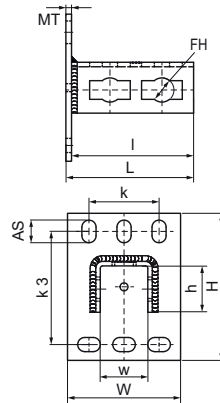

Walraven PushStrut Placa de pared

(H2928)

Para una fácil instalación en construcciones complejas de carril

Características & ventajas

- se combina fácilmente con todos los perfiles Walraven RapidStrut® habituales
- conexión estable de los carriles al suelo, techo o pared
- ahorro de tiempo y flexibilidad
- fácil de quitar y reutilizable
- material: acero
- acero zincado

Número de producto	Para tipo de rail	Altura total	Anchura total	Longitud total	Anchura	Altura	Longitud	Distancia de corazón a corazón	Corazón a corazón Distancia 3	Ranura de anclaje	Orificio de fijación	Material Grosor	Carga máxima permitida Faz
<i>Carta de referencia</i>		<i>H</i>	<i>W</i>	<i>L</i>	<i>w</i>	<i>h</i>	<i>l</i>	<i>k</i>	<i>k 3</i>	<i>AS</i>	<i>FH</i>	<i>MT</i>	<i>Fo,z</i>
<i>Unidad</i>		<i>mm</i>	<i>mm</i>	<i>mm</i>	<i>mm</i>	<i>mm</i>	<i>mm</i>	<i>mm</i>	<i>mm</i>	<i>mm</i>	<i>mm</i>	<i>mm</i>	<i>N</i>
6594035	41x21, 41x41, 41x51, 41x62, 41x82	130	100	113	42	40	108	62	100	20 x 12,5	21,3	5,00	3.000