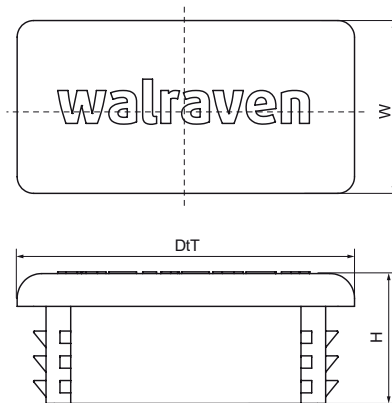

## Walraven RapidStrut® Tapón

(H3905)

acabado de carril Strut

### Características & ventajas

- para una terminación limpia del carril, protege los bordes cortantes
- fácilmente fijado tenso
- material: PE (polietileno), verde

Número de producto	Para tipo de rail	Altura total	Anchura total	Profundidad total
<i>Carta de referencia</i>		<i>H</i>	<i>W</i>	<i>DtT</i>
<i>Unidad</i>		<i>mm</i>	<i>mm</i>	<i>mm</i>
6566021	41x21	16	41	21
6566041	41x41	16	41	41
6566051	41x51	15	41	51
6566062	41x62	15	41	62
6566082	41x82	15	41	82