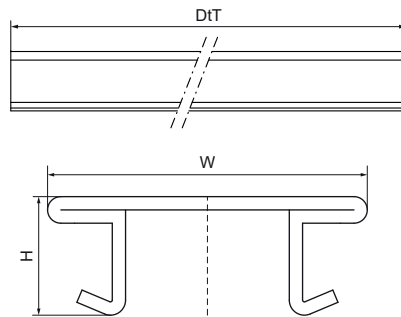

## Walraven RapidStrut® Perfil de PVC

(H3915)

acabado de carril Strut

### Características & ventajas

- cinta de cierre para carriles
- reduce el riesgo de entrada de suciedad o humedad
- acabado estético
- simplifica la limpieza y el mantenimiento
- material: PVC (polivinilclorido), blanco

Número de producto	Para tipo de rail	Altura total	Anchura total	Profundidad total
<i>Carta de referencia</i>		<i>H</i>	<i>W</i>	<i>DtT</i>
<i>Unidad</i>		<i>mm</i>	<i>mm</i>	<i>mm</i>
6566999	41x21, 41x41, 41x51, 41x62, 41x82	10	38	3.000