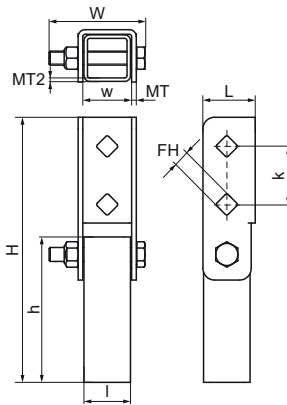

### Características & ventajas

- conector ajustable para carriles
- totalmente flexible en ángulo y dirección gracias al inserto giratorio del Yeti 335
- material: acero 1.0332
- este producto forma parte del Sistema Walraven BIS UltraProtect® 1000
- idóneo para aplicaciones en interior y al aire libre
- resistencia mínima de 1.000 horas en un test de niebla salina (max. 5% óxido rojo) de acuerdo con ISO 9227
- Resistencia a rayos UV de acuerdo con EN ISO 16474-3:2014-02 - certificado por ITB

Número de producto	Para tipo de rail	Altura total	Anchura total	Longitud total	Anchura	Altura	Longitud	Distancia de corazón a corazón	Orificio de fijación	Material Grosor	Material Grosor 2
<i>Carta de referencia</i>		<i>H</i>	<i>W</i>	<i>L</i>	<i>w</i>	<i>h</i>	<i>l</i>	<i>k</i>	<i>FH</i>	<i>MT</i>	<i>MT2</i>
<i>Unidad</i>		<i>mm</i>	<i>mm</i>	<i>mm</i>	<i>mm</i>	<i>mm</i>	<i>mm</i>	<i>mm</i>	<i>mm</i>	<i>mm</i>	<i>mm</i>
67685414	41x21, 41x41	228	77,5	45	42	125	40	50	13,8	4,00	3