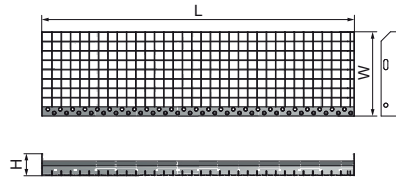

Walraven Yeti® Escalón para Pasarelas

(10417)

rejillas para pasarelas y plataformas

Características & ventajas

- gama completa de rejillas y escalones para construir pasarelas peatonales
- sistema completo para uso en exteriores en combinación con BIS Yeti® y BIS RapidStrut®
- ofrecemos servicio de ingeniería bajo demanda para soluciones personalizadas
- material: acero
- galvanizado en caliente

Número de producto	Altura total	Anchura total	Longitud total
Carta de referencia	H	W	L
Unidad	mm	mm	mm
67690100	30	240	1.000