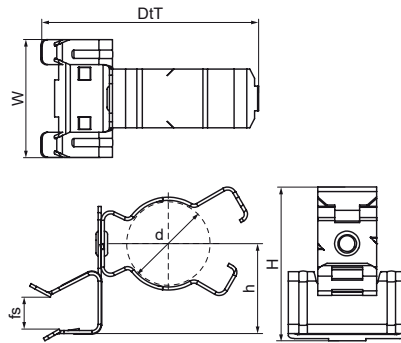

Walraven Britclips® FC ICC

(J0520)

para bordes

Características & ventajas

- para una fijación sólida a construcciones de acero sin necesidad de soldadura ni de taladro
- adecuado para la fijación de tuberías o cables en horizontal, vertical o cruzado con respecto a los bordes
- la grapa para conductos gira 360°
- grapa para conductos con cierre de mordaza (usar alicates para fijar)
- material: acero muelle (tipo C67S de acuerdo con EN10132)
- tratamiento de superficie: Delta-Tone 9000 (480 horas)

Número de producto	Para tamaño de brida	Diámetro	Altura total	Anchura total	Profundidad total	Carga máxima permitida Faz
<i>Carta de referencia</i>	<i>fs</i>	<i>d</i>	<i>H</i>	<i>W</i>	<i>DtT</i>	<i>Fa,z</i>
<i>Unidad</i>	<i>mm</i>	<i>mm</i>	<i>mm</i>	<i>mm</i>	<i>mm</i>	<i>N</i>
50122404	2 - 4	18 - 24	36	28	63	450
50122609	4 - 8	22 - 26	42	38	70	450
50123209	4 - 8	30 - 32	44	38	78	450