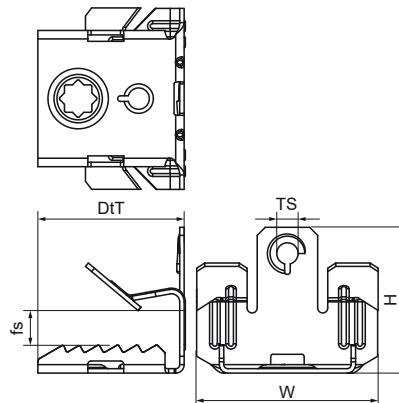

Walraven Britclips® FU

(J1005)

para bordes

Características & ventajas

- para una fijación sólida por debajo de los bordes sin necesidad de soldadura ni de taladro
- adecuado para bordes horizontales y verticales
- con rosca M6
- material: acero muelle (tipo C67S de acuerdo con EN10132)
- tratamiento de superficie: Delta-Tone 9000 (480 horas)

Número de producto	Para tamaño de brida	Tamaño de la rosca	Altura total	Anchura total	Profundidad total	Carga máxima permitida Faz
<i>Carta de referencia</i>	<i>fs</i>	<i>TS</i>	<i>H</i>	<i>W</i>	<i>DtT</i>	<i>Fa,z</i>
<i>Unidad</i>	<i>mm</i>		<i>mm</i>	<i>mm</i>	<i>mm</i>	<i>N</i>
51420607	3 - 7	M6	23	45	37,5	450
51420613	8 - 12,5	M6	28	45	37,5	450
51420620	14 - 20	M6	44	45	37,5	450