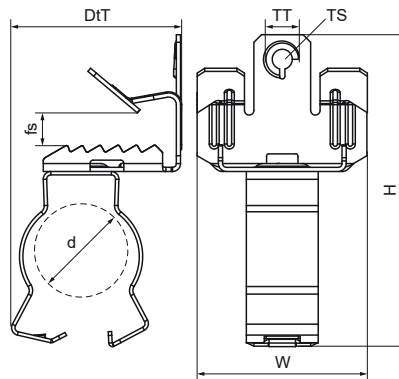

Walraven Britclips® FU ICC

(J1015)

para bordes

Características & ventajas

- para una fijación sólida por debajo de los bordes sin necesidad de soldadura ni de taladro
- adecuado para la fijación de tuberías o cables en horizontal, vertical o cruzado con respecto a los bordes
- la grapa para conductos gira 360°
- grapa para conductos con cierre de mordaza (usar alicates para fijar)
- material: acero muelle (tipo C67S de acuerdo con EN10132)
- tratamiento de superficie: Delta-Tone 9000 (480 horas)

Número de producto	Para tamaño de brida	Diámetro	Tamaño de la rosca	Tipo de hilo	Altura total	Anchura total	Profundidad total	Carga máxima permitida Faz
<i>Carta de referencia</i>	<i>fs</i>	<i>d</i>	<i>TS</i>	<i>TT</i>	<i>H</i>	<i>W</i>	<i>DtT</i>	<i>Fo,z</i>
<i>Unidad</i>	<i>mm</i>	<i>mm</i>			<i>mm</i>	<i>mm</i>	<i>mm</i>	<i>N</i>
51122407	3 - 7	19 - 22	M6	Métrica	71	45	43	450
51122607	3 - 7	23 - 25	M6	Métrica	71	45	43	450
51123207	3 - 7	26 - 32	M6	Métrica	74	45	47	450