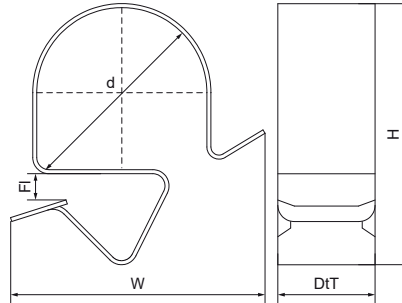

### Características & ventajas

- para una rápida fijación de cables
- también adecuado para el uso en exteriores
- solo 8 tipos para todas las tuberías Ø 6 - 32 mm a vigas 2 - 12 mm
- material: acero muelle (tipo C67S de acuerdo con EN10132)
- tratamiento de superficie: acero zincado (min. 400 horas de resistencia a niebla de sal)

Número de producto	Diámetro	Brida	Altura total	Anchura total	Profundidad total
<i>Carta de referencia</i>	<i>d</i>	<i>Fl</i>	<i>H</i>	<i>W</i>	<i>DtT</i>
<i>Unidad</i>	<i>mm</i>	<i>mm</i>	<i>mm</i>	<i>mm</i>	<i>mm</i>
52090709	6 - 9	2-7	17	21	12
52090721	15 - 21	2-7	23	32	12
52090732	22 - 32	2-7	30	35	12
52091221	15 - 21	8-12	26	35	12
52091232	22 - 32	8-12	30	45	12