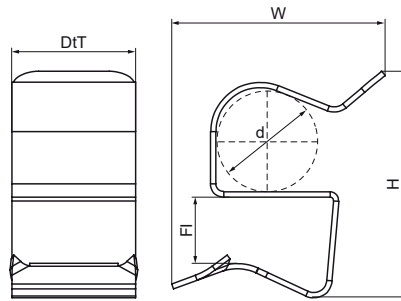

## Walraven Britclips® Brida PC 2-7 mm

(J2005)

para bordes

### Características & ventajas

- para una rápida fijación de cables
- apto para uso en exteriores e interiores
- material: acero muelle (tipo C67S de acuerdo con EN10132)
- tratamiento de superficie: Delta-Tone 9000 (480 horas)

Número de producto	Diámetro	Brida	Altura total	Anchura total	Profundidad total
<i>Carta de referencia</i>	<i>d</i>	<i>Fl</i>	<i>H</i>	<i>W</i>	<i>DtT</i>
<i>Unidad</i>	<i>mm</i>	<i>mm</i>	<i>mm</i>	<i>mm</i>	<i>mm</i>
52022404	19 - 24	2-4	26	25	14
52023004	25 - 30	2-4	32	36	14