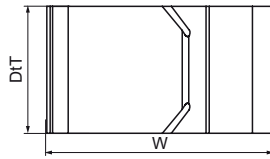

Walraven Britclips® PCD

(J2015)

para bordes

Características & ventajas

- para una fijación sólida a construcciones de acero sin necesidad de soldadura ni de taladro
- adecuado para bordes horizontales y verticales
- para una rápida fijación de cables redondos u planos en paralelo a salientes
- material: acero muelle (tipo C67S de acuerdo con EN10132)
- tratamiento de superficie: Delta-Tone 9000 (480 horas)

Número de producto	Brida	Altura total	Anchura total	Profundidad total
Carta de referencia	Fl	H	W	DtT
Unidad	mm	mm	mm	mm
52323412	3-12	27	40	23