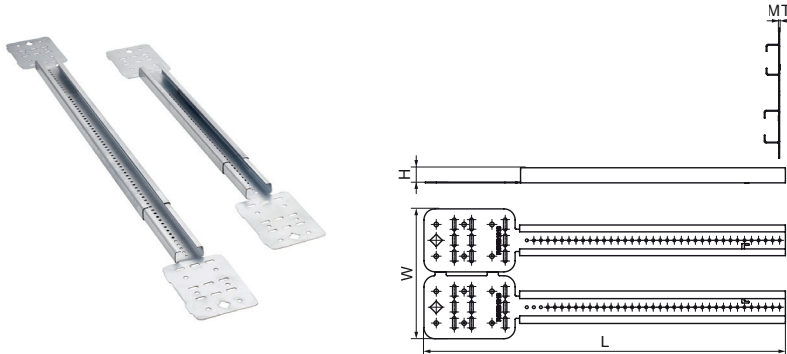

## Walraven RSWB

(J50175)

Soporte rápido adaptable para montantes de pared

### Características & ventajas

- soporte extensible para montajes rápidos de cajas eléctricas, conductos y tuberías.
- apto para tabiques y viguetas de suelo
- puede ser fijado en madera y metal
- más rápido y fácil de usar
- puede instalarse a múltiples profundidades
- combínelo con las Abrazaderas Walraven starQuick® o RapidRail® Hammerfix para una fijación aún más rápida.
- material: acero
- pregalvanizado

Número de producto	Alcance telescópico Métrico	Alcance telescópico Imperial	Altura total	Anchura total	Longitud total	Material Grosor
<i>Carta de referencia</i>			<i>H</i>	<i>W</i>	<i>L</i>	<i>MT</i>
<i>Unidad</i>	<i>mm</i>	<i>"</i>	<i>mm</i>	<i>mm</i>	<i>mm</i>	<i>mm</i>
59491624	400 - 600	16 - 24	14	129	440	0,65