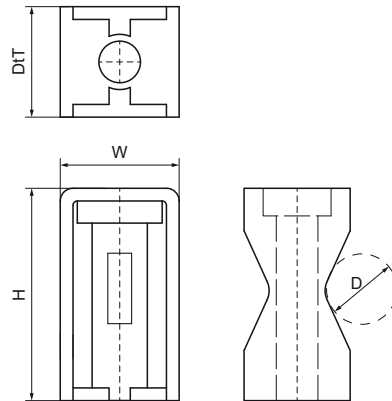

Walraven Twistfix

(J5810)

Características & ventajas

- ahorra espacio
- permite fijación de diferentes diámetros con la misma pieza
- instalaciones eléctricas, manguera de fibra óptica
- material: PA (poliamida), negro
- libre de halógenos
- resistente a los rayos ultravioletas
- resistencia a las temperaturas desde -18 °C hasta +66 °C

Número de producto	Diámetro exterior de la tubería	Altura total	Anchura total	Profundidad total
<i>Carta de referencia</i>	<i>D</i>	<i>H</i>	<i>W</i>	<i>Dt</i>
<i>Unidad</i>	<i>mm</i>	<i>mm</i>	<i>mm</i>	<i>mm</i>
6584202	14 - 48	51,4	28	25
6584203	14 - 48	51,4	30	25
6584204	24 - 72	71	27,5	38
6584205	24 - 72	71	30	38