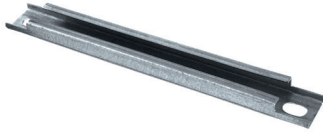

Walraven Carril de fijación para Twistfix

(J5815)

Características & ventajas

- para una fijación sencilla y rápida
- el carril está abierto por ambos extremos para una fijación sencilla con destornillador eléctrico
- material: acero
- N° de producto: 6503125, galvanizado en caliente
- N° de producto: 6504xxx, pregalvanizado
- para combinar con abrazaderas Twistfix: 6584202, 6584203, 6584204, 6584205

Número de producto	Tipo	Altura total	Anchura total	Longitud total	Material Grosor	Apertura del perfil
<i>Carta de referencia</i>		<i>H</i>	<i>W</i>	<i>L</i>	<i>MT</i>	<i>S</i>
<i>Unidad</i>		<i>mm</i>	<i>mm</i>	<i>mm</i>	<i>mm</i>	<i>mm</i>
6503125	35x18	18	35	1.000	1,50	16
6504018	35x18	18	35	500	1,50	16
6504125	35x18	18	35	1.000	1,50	16