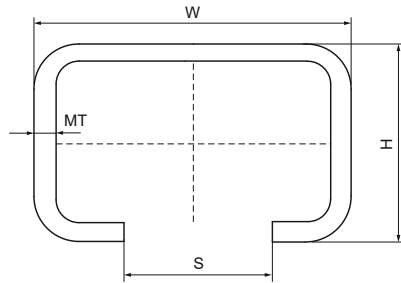

Walraven Carril de fijación para Twistfix

(J5815)

Características & ventajas

- para una fijación sencilla y rápida
- el carril está abierto por ambos extremos para una fijación sencilla con destornillador eléctrico
- material: acero
- N° de producto: 6503125, galvanizado en caliente
- N° de producto: 6504xxx, pregalvanizado
- para combinar con abrazaderas Twistfix: 6584202, 6584203, 6584204, 6584205

Número de producto	Tipo	Altura total	Anchura total	Longitud total	Material Grosor	Apertura del perfil
<i>Carta de referencia</i>		<i>H</i>	<i>W</i>	<i>L</i>	<i>MT</i>	<i>S</i>
<i>Unidad</i>		<i>mm</i>	<i>mm</i>	<i>mm</i>	<i>mm</i>	<i>mm</i>
6503125	35x18	18	35	1.000	1,50	16
6504018	35x18	18	35	500	1,50	16
6504125	35x18	18	35	1.000	1,50	16