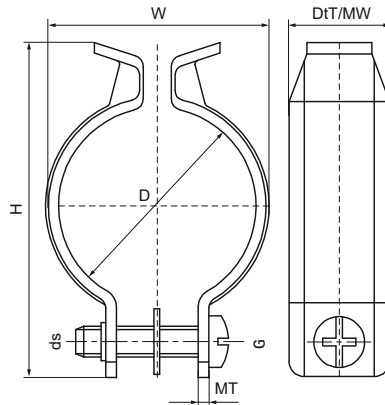

Walraven Abrazaderas de viga Modelo O – Accesorios

(K2020)

accesorios para la grapa de vigas BIS modelo O

Características & ventajas

- fácil de fijar a las Abrazaderas de viga modelo O
- para la fijación de conductos o cables
- las cargas especificadas son aplicables para instalaciones bajo la viga
- material: acero 1.0332
- tratamiento de superficie: recubrimiento de láminas de zinc

Número de producto	Diámetro exterior de la tubería	DN	Altura total	Anchura total	Profundidad total	Material Anchura	Material Grosor	Tamaño del tornillo	Carga máxima permitida Faz
Carta de referencia	D	D	H	W	DtT	MW	MT	ds	Fa,z
Unidad	mm		mm	mm	mm	mm	mm		N
6077225	20,4 - 25	DN 15	33	51	16	16	1,50	M5	600