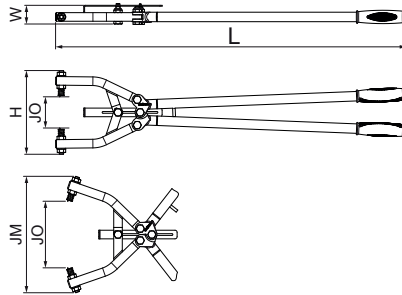

## Walraven Alicates de perforación

(K2510)

accesorios para colgadores de láminas para tejados BIS

### Características & ventajas

- para tejados de chapa trapezoidal hasta máximo 1.5mm de grosor
- diseño resistente y duradero
- suministrado con punzones de  $\varnothing 10.5$  mm
- con asas de goma protectoras y duraderas
- material: acero, caucho (asas)
- protección de la superficie: verde (RAL 6026) con recubrimiento en polvo

Número de producto	Apertura de mandíbulas	Mordaza de reclamación de espacio máximo	Diámetro del orificio	Espesor máximo de la placa	Altura total	Anchura total	Longitud total	¿Giratorio?
Carta de referencia	JO	JM			H	W	L	
Unidad	mm	mm	mm	mm	mm	mm	mm	
6920017	80 - 170	280	10,5	1,5	200	47,5	818,5	No