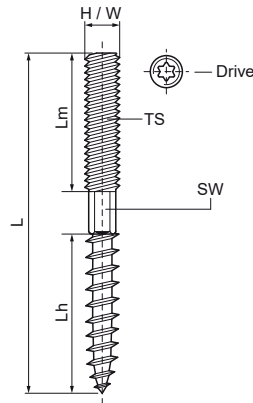

Walraven Perno de suspensión(BUP1000)

(K4004)

fijación a pared

Características & ventajas

- con hexágono para un ajuste fino
- material: acero
- este producto forma parte del Sistema BIS UltraProtect® 1000
- idóneo para aplicaciones en interior y al aire libre
- resistencia mínima de 1.000 horas en un test de niebla salina (max. 5% óxido rojo) de acuerdo con ISO 9227

Número de producto	Tamaño de la rosca	Altura total	Anchura total	Longitud total	Longitud Madera Rosca	Longitud Rosca métrica	Accionamiento Hexágono	Tamaño del conductor clave
Carta de referencia	TS	H	W	L	Lh	Lm	SW	Drive
Unidad		mm	mm	mm	mm	mm		
62680810	M8	8	8	100	40	40	6	T25