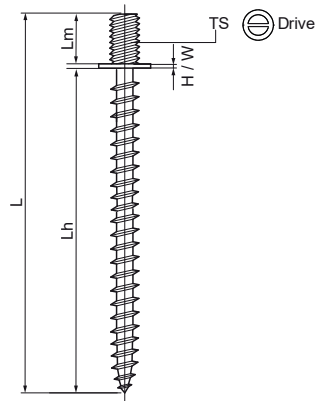

Especial tornillos para madera Walraven

(K4020)

fijación a pared

Características & ventajas

- con combi de ranuras
- material: acero
- acero zincado

Número de producto	Tamaño de la rosca	Altura total	Anchura total	Longitud total	Longitud Madera Rosca	Longitud Rosca métrica	Tamaño del conductor clave
<i>Carta de referencia</i>	<i>TS</i>	<i>H</i>	<i>W</i>	<i>L</i>	<i>Lh</i>	<i>Lm</i>	<i>Drive</i>
<i>Unidad</i>		<i>mm</i>	<i>mm</i>	<i>mm</i>	<i>mm</i>	<i>mm</i>	
6356150	M10	11,5	11,5	60	50	9	SL8.0
6356630	M6	7,5	7,5	37	30	6	SL6.5
6356640	M6	7,5	7,5	47	40	6	SL6.5
6356650	M6	7,5	7,5	57	50	6	SL6.5
6356840	M8	8	8	48	40	7	SL8.0
6356860	M8	8	8	68	60	7	SL8.0