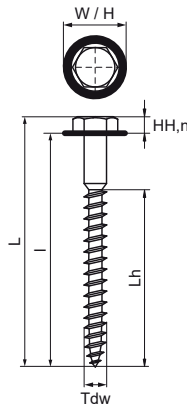

## Walraven Tornillo hexagonal para madera

(K4561)

para conexiones de pared y techo

### Características & ventajas

- material: acero
- galvanizado

Número de producto	Madera Diámetro de rosca	Longitud Madera Rosca	Longitud	Tamaño del conductor clave	Altura nominal de la cabeza	Altura total	Anchura total	Longitud total
<i>Carta de referencia</i>	<i>Tdw</i>	<i>Lh</i>	<i>l</i>	<i>Drive</i>	<i>HH,n</i>	<i>H</i>	<i>W</i>	<i>L</i>
<i>Unidad</i>	<i>mm</i>	<i>mm</i>	<i>mm</i>		<i>mm</i>	<i>mm</i>	<i>mm</i>	<i>mm</i>
6183807	8	50	70	WAF13 + T30	8	13	13	77