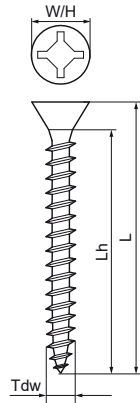

Walraven Tornillo para aglomerado

(K4565)

para conexiones de pared y techo

Características & ventajas

- cabeza avellanada con ranura de cruz
- material: acero
- acero zincado, amarillo pasivado

Número de producto	Madera Diámetro de rosca	Longitud Madera Rosca	Tamaño del conductor clave	Altura nominal de la cabeza	Altura total	Anchura total	Longitud total
<i>Carta de referencia</i>	<i>Tdw</i>	<i>Lh</i>	<i>Drive</i>	<i>HH,n</i>	<i>H</i>	<i>W</i>	<i>L</i>
<i>Unidad</i>	<i>mm</i>	<i>mm</i>		<i>mm</i>	<i>mm</i>	<i>mm</i>	<i>mm</i>
6185453554	4,5	32,75	PZ2	2,25	7	7	35