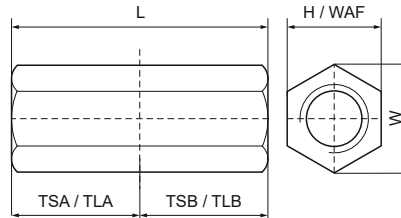

Walraven Conector de espárrago

(K5530)

conexión con tornillos de soporte

Características & ventajas

- para conectar 2 elementos roscados
- material: acero
- acero zincado

Número de producto	Hilo Género A	Tamaño de rosca A	Longitud de rosca A	Hilo Género B	Tamaño de rosca B	Longitud de rosca B	Anchura de los pisos	Altura total	Anchura total	Longitud total	Carga máxima permitida Faz
<i>Carta de referencia</i>	TGA	TSA	TLA	TGB	TSB	TLB	WAF	H	W	L	F _{0,2}
<i>Unidad</i>			mm			mm	mm	mm	mm	mm	N
6453016	Rosca hembra	M16	24	Rosca hembra	M16	24	24	24	28	48	30.300
6453240	Rosca hembra	M12	20	Rosca hembra	M12	20	17	17	20	40	23.000
6453625	Rosca hembra	M6	12,5	Rosca hembra	M6	12,5	10	10	12	25	11.900
6453830	Rosca hembra	M8	15	Rosca hembra	M8	15	11	11	13	30	18.100
6453930	Rosca hembra	M10	15	Rosca hembra	M10	15	13	13	15	30	20.900