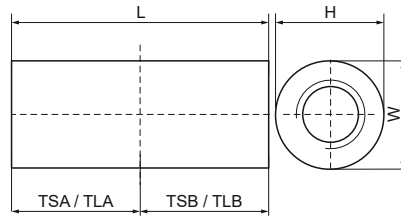

## Walraven Conector de espárrago (redondo)

(K5539)

conexión con tornillos de soporte

### Características & ventajas

- para conectar 2 elementos roscados
- material: acero
- acero zincado

Número de producto	Hilo Género A	Tamaño de rosca A	Longitud de rosca A	Hilo Género B	Tamaño de rosca B	Longitud de rosca B	Altura total	Anchura total	Longitud total
<i>Carta de referencia</i>	<i>TGA</i>	<i>TSA</i>	<i>TLA</i>	<i>TGB</i>	<i>TSB</i>	<i>TLB</i>	<i>H</i>	<i>W</i>	<i>L</i>
<i>Unidad</i>			<i>mm</i>			<i>mm</i>	<i>mm</i>	<i>mm</i>	<i>mm</i>
6459030	Rosca hembra	M10	15	Rosca hembra	M10	15	16	16	30
6459620	Rosca hembra	M6	10	Rosca hembra	M6	10	10	10	20
6459630	Rosca hembra	M6	15	Rosca hembra	M6	15	10	10	30
6459820	Rosca hembra	M8	10	Rosca hembra	M8	10	12	12	20
6459830	Rosca hembra	M8	15	Rosca hembra	M8	15	12	12	30