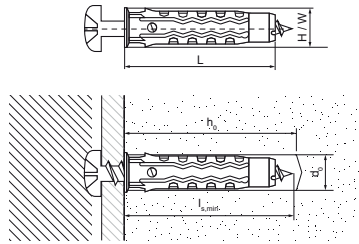

Walraven Tapón WUP Uni

(L0707)

anclaje universal estándar para todo tipo de sustratos

Características & ventajas

- gran capacidad de carga
- puede utilizarse con tornillos para madera, tornillos para aglomerado y algunos pernos métricos
- apto para una gran variedad de sustratos
- se desliza fácilmente en los agujeros
- no resbala en agujeros profundos gracias al collarín
- no se dilata prematuramente
- resiste la rotación en los agujeros
- apto para diversas aplicaciones: estanterías, armarios murales, fijaciones sanitarias
- material: poliamida PA6 de alta calidad

Número de producto	Longitud total	Profundidad mínima de atornillado	Diámetro del orificio de perforación	Profundidad de perforación	Adecuado para diámetro de tornillo	Altura total	Anchura total
<i>Carta de referencia</i>	<i>L</i>	<i>ls,min</i>	<i>d0</i>	<i>h0</i>		<i>H</i>	<i>W</i>
<i>Unidad</i>	<i>mm</i>	<i>mm</i>	<i>mm</i>	<i>mm</i>	<i>mm</i>	<i>mm</i>	<i>mm</i>
61007212	60	64	12	80	8 - 10	15	15
61007210	50	54	10	70	6 - 8	12	12
61007208	40	44	8	50	4,5 - 6	10	10
61007206	30	34	6	40	3,5 - 5	8	8