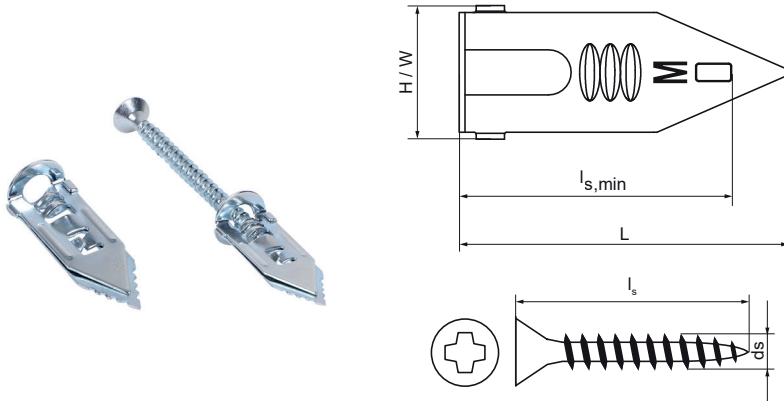

Walraven Fijaciones para placas de yeso Walraven

(L0722)

Una fijación clásica con martillo para placas de yeso laminado

Características & ventajas

- fácil y rápido de instalar
- la guía de rosca central proporciona un posicionamiento óptimo del tornillo
- no requiere perforación
- La punta afilada permite una instalación precisa
- para utilizar con tornillos para madera o aglomerado de \varnothing 3,5-5,0 mm
- Aplicación: decoración de interiores, cuadros, lámparas, accesorios eléctricos
- material: acero
- galvanizado

Número de producto	Longitud total	Profundidad mínima de atornillado	Tamaño del tornillo	Longitud del tornillo	Adecuado para diámetro de tornillo	Altura total	Anchura total
<i>Carta de referencia</i>	<i>L</i>	<i>l_{s,min}</i>	<i>ds</i>	<i>l_s</i>		<i>H</i>	<i>W</i>
<i>Unidad</i>	<i>mm</i>	<i>mm</i>		<i>mm</i>	<i>mm</i>	<i>mm</i>	<i>mm</i>
6110063	30	27			3,5 - 5	12	12
6110263	50	27	4,0	50	3,5 - 5	12	12
6110334	50	27	4,0	50	3,5 - 5	12	12