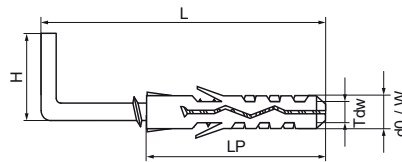

Walraven Percha para calefactor

(L1530)

juego de fijación con tacos

Características & ventajas

- apto para una gran variedad de sustratos
- se desliza fácilmente en los agujeros
- no se desliza más allá del cuello en agujeros profundos

Número de producto	Madera Diámetro de rosca	Diámetro del tapón	Diámetro del taladro Tapones	Longitud de la clavija	Altura total	Anchura total	Longitud total
<i>Carta de referencia</i>	<i>Tdw</i>		<i>d0</i>	<i>LP</i>	<i>H</i>	<i>W</i>	<i>L</i>
<i>Unidad</i>	<i>mm</i>	<i>mm</i>	<i>mm</i>	<i>mm</i>	<i>mm</i>	<i>mm</i>	<i>mm</i>
0750865	8	10	10	50	28	10	65
0751075	10	12	12	60	28	12	75