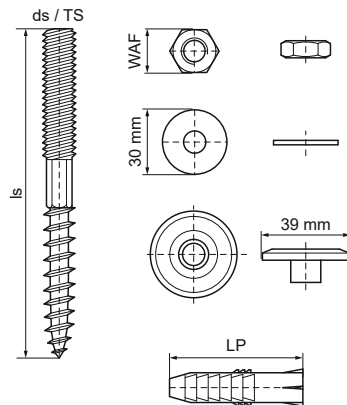

Walraven Juego de pernos de lavabo

(L2005)

fijación de lavabos y lavamanos

Características & ventajas

- juego de fijación para lavabos
- material: piezas metálicas de acero, anillo guía de PP (polipropileno), blanco; tapón de PA (poliamida)
- galvanizado
- consta de: 2 pernos de suspensión, 2 arandelas, 2 anillos de guía, 2 tuercas hexagonales, 2 tapones
- tipo de sustrato: hormigón ligero, hormigón, mampostería maciza, roca, ladrillo silico-calcáreo, piedra natural, yeso

Número de producto	Longitud del tornillo	Tamaño del tornillo	Tamaño de la rosca	Longitud de la clavija	Diámetro del tapón	Anchura de los pisos	Material	Protección de superficies
<i>Carta de referencia</i>	<i>ls</i>	<i>ds</i>	<i>TS</i>	<i>LP</i>		<i>WAF</i>		
<i>Unidad</i>	<i>mm</i>			<i>mm</i>	<i>mm</i>	<i>mm</i>		
0657600	110	M10	M10	60	12	17	Acero	Zincado
0667300	90	M8	M8	49	10	13	Acero	Zincado