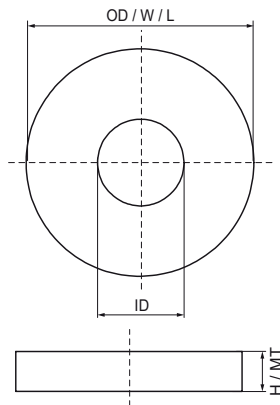

Walraven VibraTek® SA-W Lavadora silenciosa

(L20557)

arandela de goma silenciosa para aislar el contacto entre metales

Características & ventajas

- arandelas de caucho viscoelástico que amortiguan y evitan la transmisión de los efectos vibroacústicos a la estructura
- rango de temperatura de trabajo -20 °C a 90 °C

Número de producto	Altura total	Anchura total	Longitud total	Diámetro interior	Diámetro exterior	Material Grosor
<i>Carta de referencia</i>	<i>H</i>	<i>W</i>	<i>L</i>	<i>ID</i>	<i>OD</i>	<i>MT</i>
<i>Unidad</i>	<i>mm</i>	<i>mm</i>	<i>mm</i>	<i>mm</i>	<i>mm</i>	<i>mm</i>
2801308504	4	25	25	8,5	25	4,00
2801312506	5	30	30	12,5	30	5,00