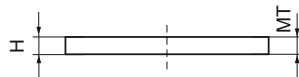

## Walraven Arandela plana de acero inoxidable

(M2930)

Fijación a Walraven RapidRail®.

### Características & ventajas

- arandela plana
- material: acero inoxidable 1.4401 (AISI 316)

Número de producto	Para tipo de rail	Altura total	Anchura total	Longitud total	Diámetro interior	Diámetro exterior	Material Grosor
<i>Carta de referencia</i>		<i>H</i>	<i>W</i>	<i>L</i>	<i>ID</i>	<i>OD</i>	<i>MT</i>
<i>Unidad</i>		<i>mm</i>	<i>mm</i>	<i>mm</i>	<i>mm</i>	<i>mm</i>	<i>mm</i>
6537010	30x15, 30x30	3	25	25	10,5	25	3,00
6537006	30x15, 30x30	3	25	25	6,5	25	3,00