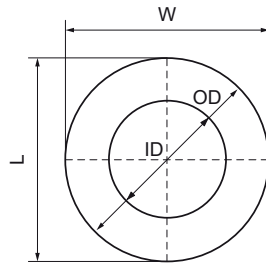

## Walraven Arandela plana de acero inoxidable

(M2930)

Fijación a Walraven RapidRail®.

### Características & ventajas

- arandela plana
- material: acero inoxidable 1.4401 (AISI 316)

Número de producto	Para tipo de rail	Altura total	Anchura total	Longitud total	Diámetro interior	Diámetro exterior	Material Grosor
<i>Carta de referencia</i>		<i>H</i>	<i>W</i>	<i>L</i>	<i>ID</i>	<i>OD</i>	<i>MT</i>
<i>Unidad</i>		<i>mm</i>	<i>mm</i>	<i>mm</i>	<i>mm</i>	<i>mm</i>	<i>mm</i>
6537010	30x15, 30x30	3	25	25	10,5	25	3,00
6537006	30x15, 30x30	3	25	25	6,5	25	3,00