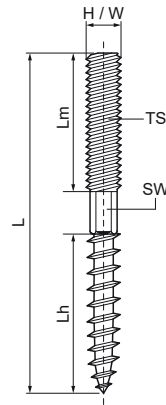

Walraven Perno de suspensión de acero inoxidable

(M7505)

fijación a la pared o al techo

Características & ventajas

- con hexágono para ajuste fino
- apto para aplicaciones interiores y exteriores
- material: acero inoxidable A2 (1.4301/ AISI 304)

Número de producto	Tamaño de la rosca	Altura total	Anchura total	Longitud total	Longitud Madera Rosca	Longitud Rosca métrica	Accionamiento Hexágono
<i>Carta de referencia</i>	<i>TS</i>	<i>H</i>	<i>W</i>	<i>L</i>	<i>Lh</i>	<i>Lm</i>	<i>SW</i>
<i>Unidad</i>		<i>mm</i>	<i>mm</i>	<i>mm</i>	<i>mm</i>	<i>mm</i>	
6267805	M8	8	8	50	27	20	
6267810	M8	8	8	100	45	43	6
6287006	M10	10	10	60	36	20	